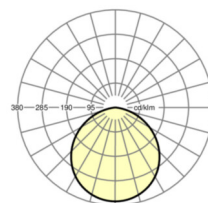

Оптика

Оснастка	LED, цветопередача/оттенок света CRI ≥ 80 / 3000K
Допуск для координаты цветности (MacAdam)	3SDCM
Фотобиологическая безопасность (светильник)	RGO
Номинальный световой поток	1007lm
Срок службы LED	50000h L85/B10 (Tq 25°C), 75000h L80/B10 (Tq 25°C)
светоотдача светильников	73lm/W
Угол излучения	110°
UGR поп./вдоль	27.9 / 27.9

Механика

цвет корпуса	белый
размеры (LxWxH/DxH)	140mm x 115mm
вес (нетто)	1.03kg
Вид монтажа	Потолочная одиночная установка

размеры

H	115 mm	Высота
D	140 mm	Диаметр

DEEP-LINK

<https://www.regiolum.de/ru/article/37691114140>

Ссылка	LED 1000lm 830
ηLB	100 %
Φ ↓/↑	100 % / 0 %
UGR поп./вдоль	27.9 / 27.9